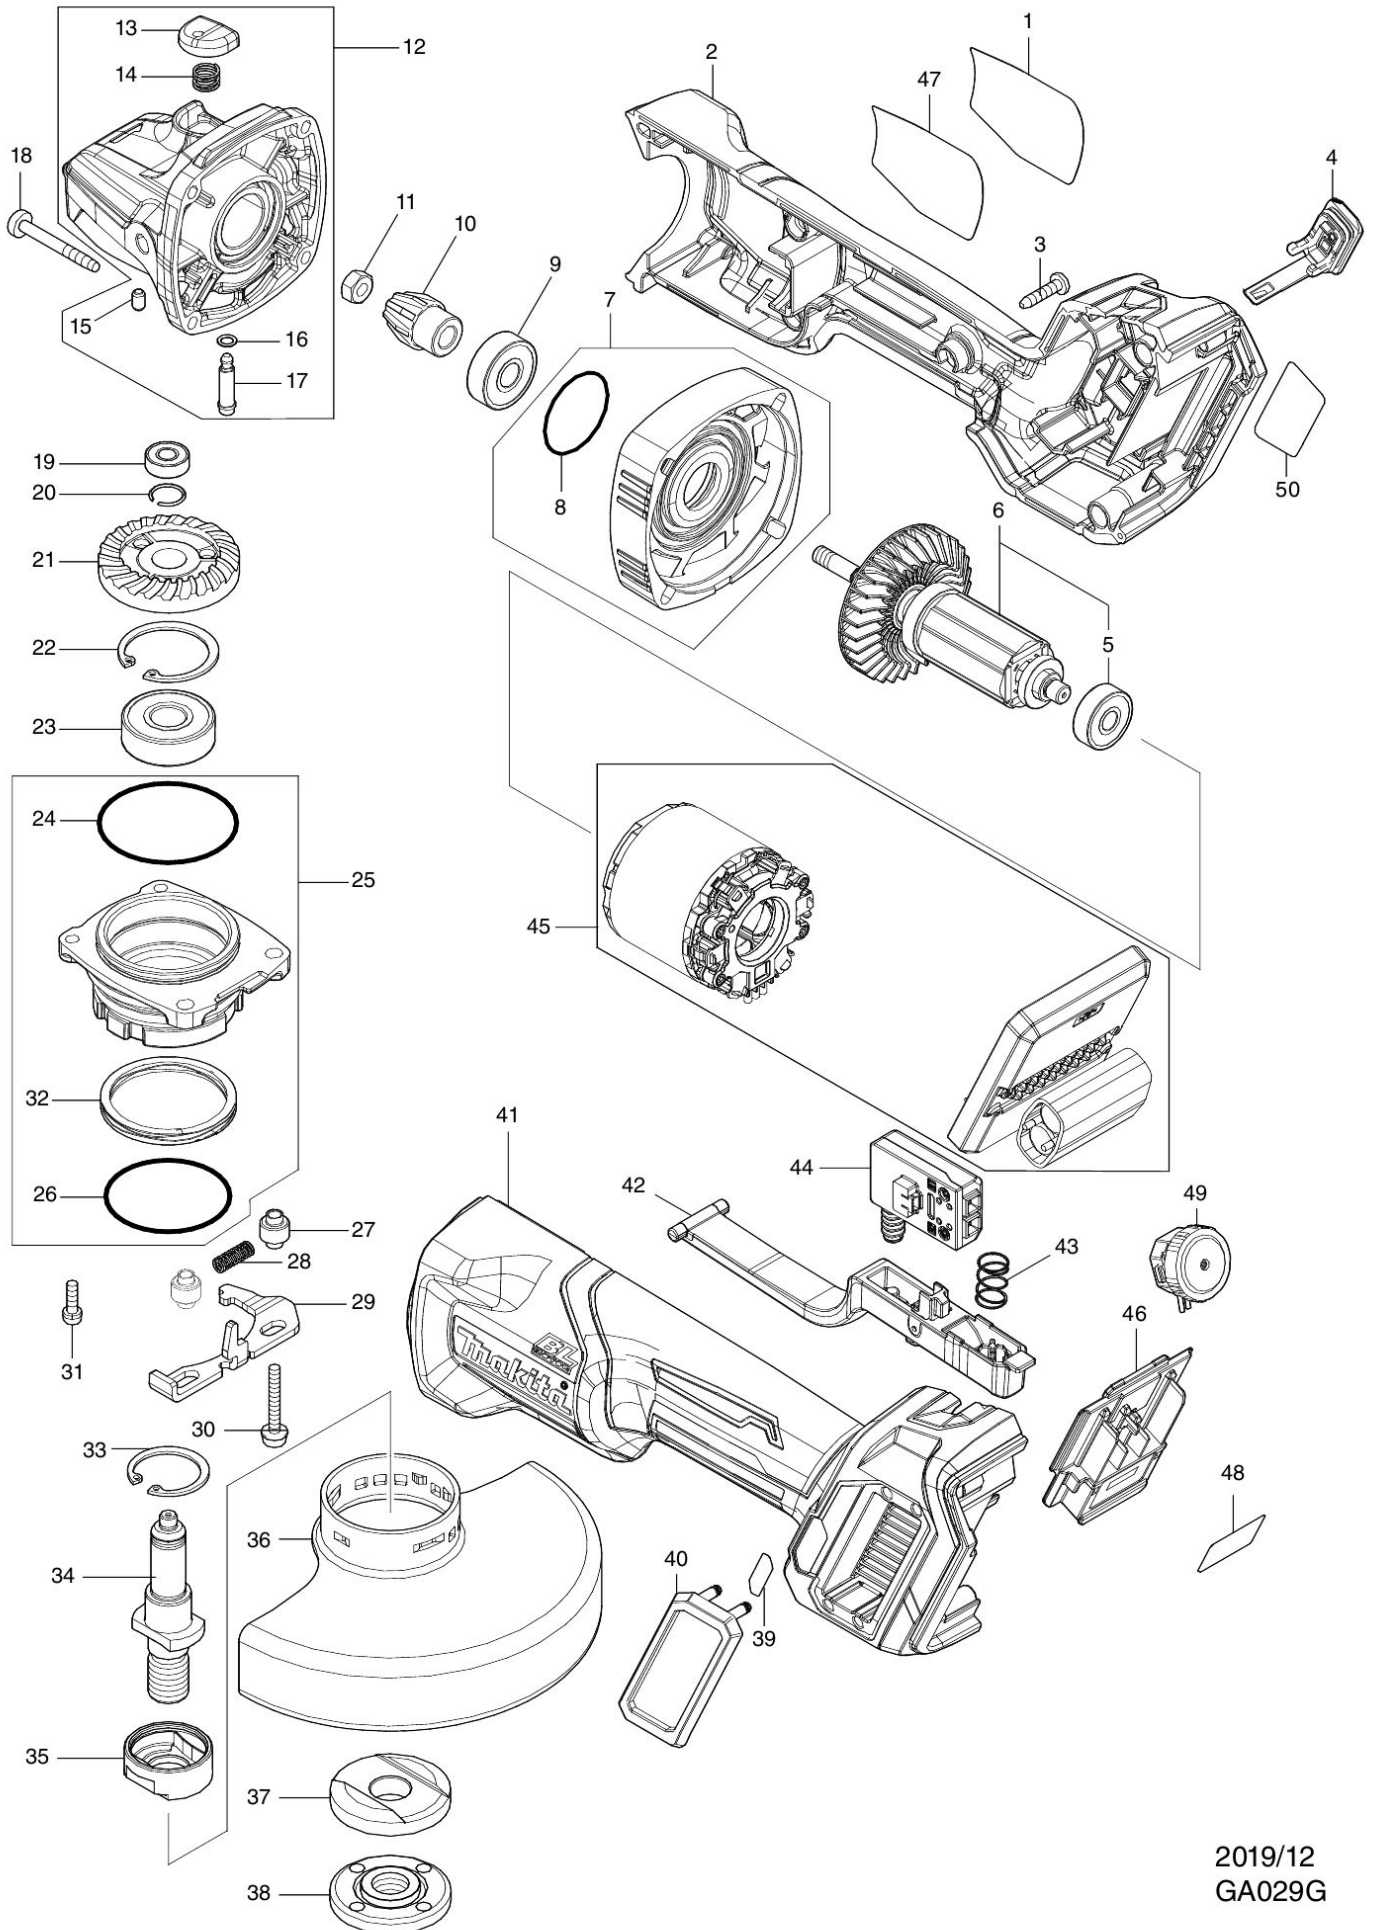

Partdrawing for GA029GM201 - Haakse slijper

2019/12
GA029G

Nr.	Part nr.	Name
001	8008U5-3	Label trs #
002	183P78-5	Motorhuis GA029G
002C10	263005-3	Rubber Pen 6 AC320H P
003	266326-2	Tap Schroef 4X18mm P
004	140G30-2	Afdekkap DSP601/DHR400 A
004C10	213218-6	O-Ring 16 HK1820 P
004C20	818H48-4	Kap label DLS211
005	210045-2	Kogellager 627Ddw A
006	519595-7	Anker GA-40V serie
007	136190-4	Tandwielhuiskap GA-40V serie
008	213445-5	O-Ring 26 P
009	210042-8	Kogellager 629LLb A
010	226976-5	Tandwiel 10 GA-40V serie
011	252186-8	Moer M6 9554Nb
012	136198-8	Tandwielhuis GA-40V serie
013	412234-7	Afdekkap GA005G
014	233072-2	Drukveer 8 9541-9542
015	263002-9	Rubber Pen 4 6413 A
016	213032-0	O-Ring 4 9554Nb/Ga40/5030 A
017	256546-6	Kraagpin 4Mm Dga505
018	266048-4	Tapschroef 4X40
019	210026-6	Kogellager 696ZZ A
020	233950-6	Veerring 11 Ga4530
021	226862-0	Tandwiel 37 DGA505 A
022	962151-6	Borgring R-32 EBH341L P
023	211129-9	Kogellager 6201Ddw P
024	213622-9	O-Ring 45 9554Nb
025	136262-5	Lagerhuis GA012G
026	213510-0	O-Ring 36
027	327322-6	Bus 4
028	232490-1	Drukveer 4
029	347641-4	Hendel B GA004G
030	911159-7	Kruiskopschroef 4X30 *
031	911138-5	Schroef 4X20 A
032	232542-8	Ring 41mm GA5050
033	962105-3	Borgring R-26 A
034	326672-6	As Dga506/508
035	310514-4	Geleiding Ga5041C
036	347480-2	Beschermkap 125mm afbramen en schuren
037	224447-6	Binnenflens haakse slijper
038	224554-5	Sluitmoer haakse slijper
039	8005T5-8	Label XGT logo
040	422610-7	Stofkap GA023G
041	183P78-5	Motorhuis GA029G
041C10	263005-3	Rubber Pen 6 AC320H P
042	140T33-4	Schakelaarhandel GA012G

Partdrawing for GA029GM201 - Haakse slijper

Nr.	Part nr.	Name
043	233263-5	Drukveer 9mm GA013G
044	651083-9	Schakelaar C3Xa-1Pspm Dsp600
045	629A00-3	Veld cpl GA029G
046	632P65-6	Controleunit GA-40V serie
047	857H80-3	Naamplaat GA029G
048	857H86-1	Label serienr GA029G
049	620D30-5	Circuit dial GA023G
050	8015J1-9	Label indicatie GA023G